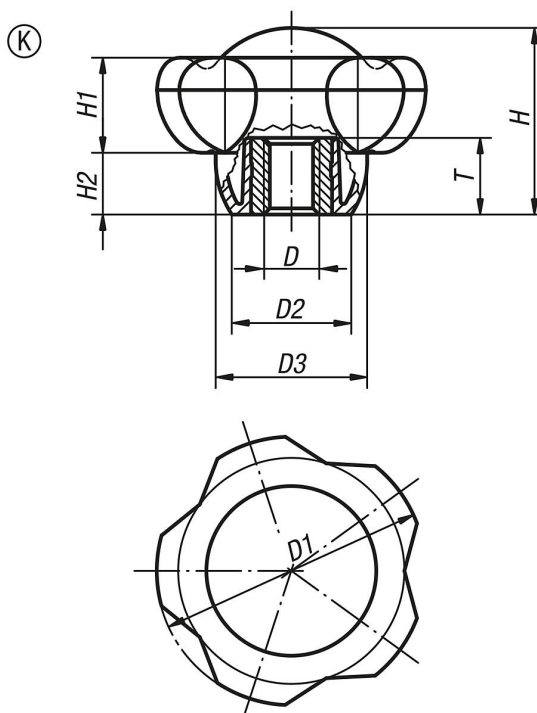

## Drawings

## Overview of items

Order No.	Form	Component material	Colour Cap	D	D1	D2	D3	H	H1	H2	T
K0255.5008	K	steel	black grey RAL 7021	M8	50	22,2	28,2	34,8	17,8	11,5	14
K0255.50085	K	steel	light grey RAL 7035	M8	50	22,2	28,2	34,8	17,8	11,5	14
K0255.50086	K	steel	traffic red RAL 3020	M8	50	22,2	28,2	34,8	17,8	11,5	14
K0255.50087	K	steel	colza yellow RAL 1021	M8	50	22,2	28,2	34,8	17,8	11,5	14
K0255.5010	K	steel	black grey RAL 7021	M10	50	22,2	28,2	34,8	17,8	11,5	14
K0255.50105	K	steel	light grey RAL 7035	M10	50	22,2	28,2	34,8	17,8	11,5	14
K0255.50106	K	steel	traffic red RAL 3020	M10	50	22,2	28,2	34,8	17,8	11,5	14
K0255.50107	K	steel	colza yellow RAL 1021	M10	50	22,2	28,2	34,8	17,8	11,5	14
K0255.5012	K	steel	black grey RAL 7021	M12	50	22,2	28,2	34,8	17,8	11,5	18
K0255.50125	K	steel	light grey RAL 7035	M12	50	22,2	28,2	34,8	17,8	11,5	18
K0255.50126	K	steel	traffic red RAL 3020	M12	50	22,2	28,2	34,8	17,8	11,5	18
K0255.50127	K	steel	colza yellow RAL 1021	M12	50	22,2	28,2	34,8	17,8	11,5	18
K0255.6310	K	steel	black grey RAL 7021	M10	63	28	35,5	44	22,5	14,5	14
K0255.63105	K	steel	light grey RAL 7035	M10	63	28	35,5	44	22,5	14,5	14
K0255.63106	K	steel	traffic red RAL 3020	M10	63	28	35,5	44	22,5	14,5	14
K0255.63107	K	steel	colza yellow RAL 1021	M10	63	28	35,5	44	22,5	14,5	14
K0255.6312	K	steel	black grey RAL 7021	M12	63	28	35,5	44	22,5	14,5	18
K0255.63125	K	steel	light grey RAL 7035	M12	63	28	35,5	44	22,5	14,5	18
K0255.63126	K	steel	traffic red RAL 3020	M12	63	28	35,5	44	22,5	14,5	18

## Five lobe grips with internal thread